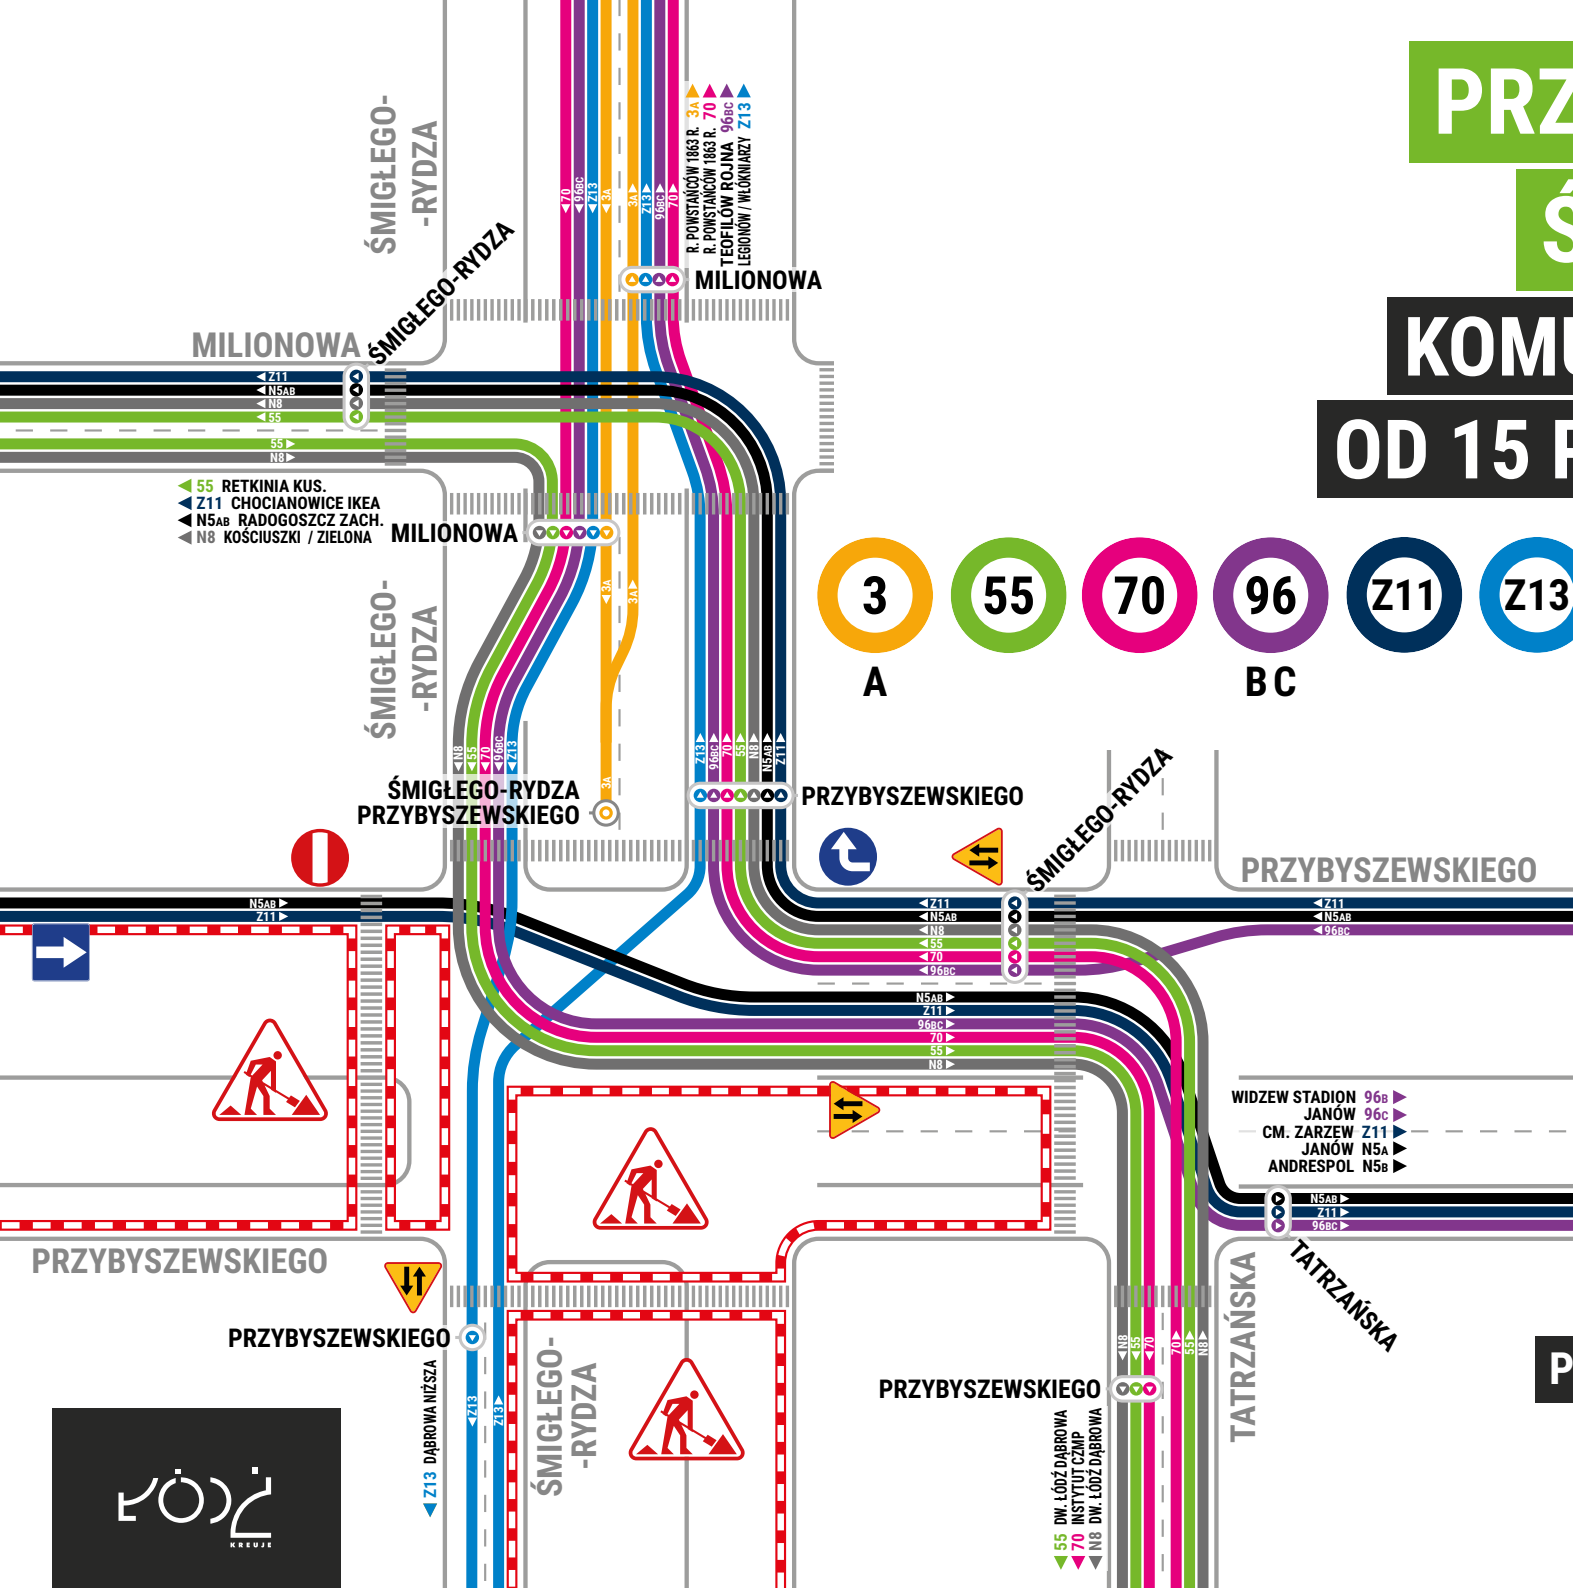

PRZYBYSZEWSKIEGO ŚMIGŁEGO-RYDZA

KOMUNIKACJA MIEJSKA OD 15 PAŹDZIERNIKA 2022

- 3
A
- 55
- 70
- 96
BC
- Z11
- Z13
- N5
AB
- N8

**PRZEBUDOWA ŚMIGŁEGO-RYDZA
NA ODCINKU
PRZYBYSZEWSKIEGO -
DĄBROWSKIEGO**

**PRACE NA SKRZYŻOWANIU
ŚMIGŁEGO-RYDZA
/ PRZYBYSZEWSKIEGO**

**ZAWieszony RUCH
TRAMWAJOWY NA
UL. PRZYBYSZEWSKIEGO**

**POWRÓT TRAMWAJU NA
ŚMIGŁEGO-RYDZA Pomiędzy
Piłsudskiego i Przybyszewskiego
- KURSuje LINIA 3A**